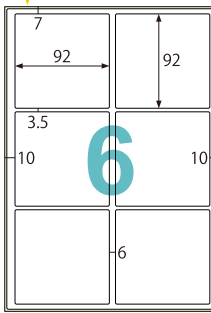

期間限定の募集広告に

セール・催事の案内に

駐輪場の許可証にも!

面付図一覧

単位: mm

好きな形にカットして使えます!

ラベルサイズ 210×297mm

〈KLP862(S)〉

ラベルサイズ 206×293mm

〈KLP862(S)以外〉

サインプレートに!

ラベルサイズ 150×50mm

注意喚起マークに!

ラベルサイズ 92×92mm

製品ラベルに!

ラベルサイズ 83.8×42.3mm

備品管理に!

ラベルサイズ 64×33.9mm

※油面対応、粗い面対応、結露面対応、強粘・再剥離ラベルは製品の特性上、剥離紙より内側にラベルを設計しておりますが、デザインの作成はA4定型サイズで行ってください。

ポスターに最適なビッグサイズ!

粗い面対応は
A3サイズも
ございます!

ラベルサイズ
293×416mm

〈KLPB862A3S〉

※デザインの作成はA3定型サイズで行ってください。