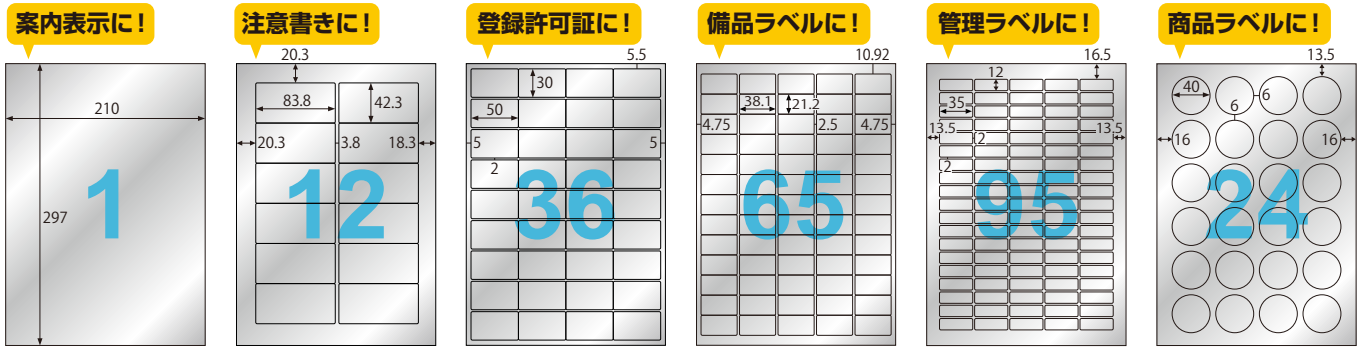

専用機も不要!

耐水[💧] 耐光^{☀️} 使用可能温度：-20℃～+80℃

屋外用ラベル レーザ・コピー専用 シルバーフィルム 備品用 つや消しタイプ

- 耐水性・耐光性に優れたシルバーフィルム素材です。
- つや消しシルバーなので、上品で高級感のある印象を与られます。
- 下地が透けないので、バーコード印刷にもおすすめです。

▲KLPS703S

面付図一覧

単位:mm

■シートサイズ：A4 (210×297mm) ■厚さ：0.23mm (ラベルのみの厚さ：0.07mm) ■坪量：233g/m²