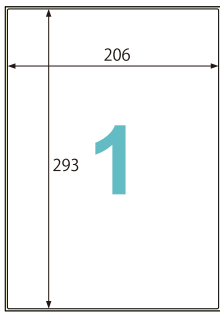

期間限定の募集広告に

セール・催事の案内に

駐輪場の許可証にも!

面付図一覧

単位: mm

好きな形にカットして使えます!

ラベルサイズ 210×297mm

〈KLP862(S)〉

ラベルサイズ 206×293mm

〈KLP862(S)以外〉

サインプレートに!

ラベルサイズ 150×50mm

注意喚起マークに!

ラベルサイズ 92×92mm

製品ラベルに!

ラベルサイズ 83.8×42.3mm