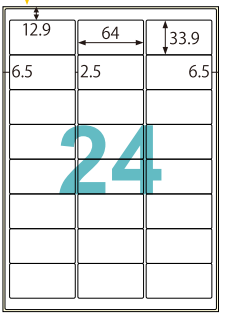

期間限定の募集広告に

セール・催事の案内に

駐輪場の許可証にも!

面付図一覧

単位: mm

好きな形にカットして使えます!

ラベルサイズ 210×297mm

〈KLP862(S)〉

ラベルサイズ 206×293mm

〈KLP862(S)以外〉

サインプレートに!

ラベルサイズ 150×50mm

注意喚起マークに!

ラベルサイズ 92×92mm

製品ラベルに!

ラベルサイズ 83.8×42.3mm

備品管理に!

ラベルサイズ 64×33.9mm

※油面対応、粗い面対応、結露面対応、強粘・再剥離ラベルは製品の特性上、剥離紙より内側にラベルを設計しておりますが、デザインの作成はA4定型サイズで行ってください。

ポスターに最適なビッグサイズ!

粗い面対応は
A3サイズも
ございます!

ラベルサイズ
293×416mm

〈KLPB862A3S〉

※デザインの作成はA3定型サイズで行ってください。