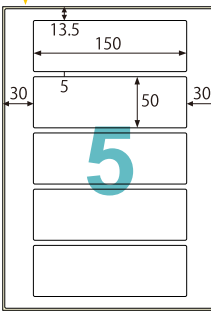

期間限定の募集広告に

セール・催事の案内に

駐輪場の許可証にも!

面付図一覧

単位: mm

好きな形にカットして使えます!

ラベルサイズ 210×297mm

〈KLP862(S)〉

ラベルサイズ 206×293mm

〈KLP862(S)以外〉

サインプレートに!

ラベルサイズ 150×50mm

注意喚起マークに!

ラベルサイズ 92×92mm

製品ラベルに!

ラベルサイズ 83.8×42.3mm

備品管理に!

ラベルサイズ 64×33.9mm

※油面対応、粗い面対応、結露面対応、強粘・再剥離ラベルは製品の特性上、剥離紙より内側にラベルを設計しておりますが、デザインの作成はA4定型サイズで行ってください。

ポスターに最適なビッグサイズ!

粗い面対応は
A3サイズも
ございます!

ラベルサイズ
293×416mm

〈KLPB862A3S〉

※デザインの作成はA3定型サイズで行ってください。