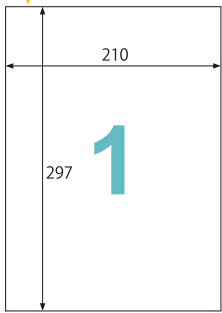

期間限定の募集広告に

セール・催事の案内に

駐輪場の許可証にも!

面付図一覧

単位: mm

好きな形にカットして使えます!

ラベルサイズ 210×297mm

〈KLP862(S)〉

ラベルサイズ 206×293mm

〈KLP862(S)以外〉

サインプレートに!

ラベルサイズ 150×50mm

注意喚起マークに!

ラベルサイズ 92×92mm

製品ラベルに!

ラベルサイズ 83.8×42.3mm