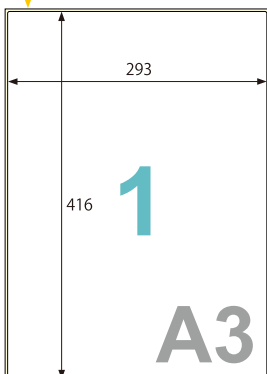

期間限定の募集広告に

セール・催事の案内に

駐輪場の許可証にも!

面付図一覧

単位: mm

好きな形にカットして使えます!

ラベルサイズ 210×297mm

〈KLP862(S)〉

ラベルサイズ 206×293mm

〈KLP862(S)以外〉

サインプレートに!

ラベルサイズ 150×50mm

注意喚起マークに!

ラベルサイズ 92×92mm

製品ラベルに!

ラベルサイズ 83.8×42.3mm

備品管理に!

ラベルサイズ 64×33.9mm

※油面対応、粗い面対応、結露面対応、強粘・再剥離ラベルは製品の特性上、剥離紙より内側にラベルを設計しておりますが、デザインの作成はA4定型サイズで行ってください。

ポスターに最適なビッグサイズ!

粗い面対応は
A3サイズも
ございます!

ラベルサイズ
293×416mm

〈KLPB862A3S〉

※デザインの作成はA3定型サイズで行ってください。