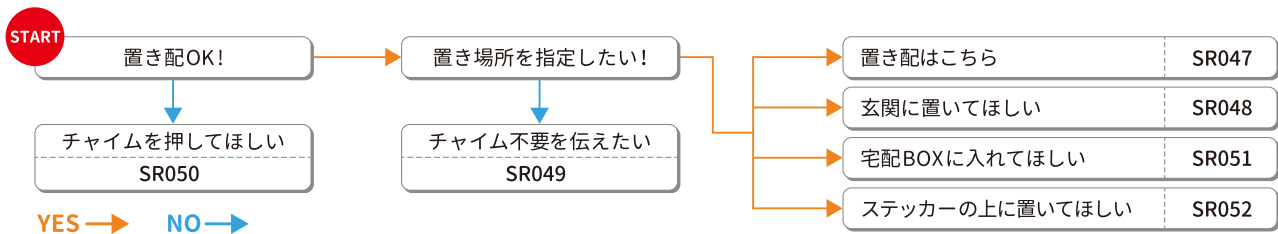

配送業者さんに伝えたい内容で「置き配ステッカー」を選ぼう!

■本製品がはがれた場合等の配達トラブル等についての責はご容赦いただけます。

■再剥離タイプののりを使用していますが、まれに貼ったステッカーがはがしにくい場合や、はがしたときに被着面を傷めたり、のりが残ることがあります。

■曲面、表面の凹凸がはげしいもの、アスファルト、コンクリート、大理石・御影石・砂岩系の石などの天然石、金属、木材、皮革などに貼るとはがれたり、貼り付け面が変色する場合があります。また、防水・防汚加工など表面に加工が施されたものには貼り付きが弱い場合があります。

※記載されている会社名・商品名は各社の商標または登録商標です。※掲載事項は改良のため予告なく変更する場合がございますのでご了承ください。※掲載商品のイラストや写真は印刷により実際の色彩と多少異なる場合がございますので、あらかじめご了承ください。※使用例はイメージです。

HISAGO

代理店様・販売店様専用窓口 ヒサゴコールセンター
TEL 052-936-7801 FAX 052-936-1398

お客様専用窓口 ヒサゴインフォメーションセンター
TEL 052-936-1631 FAX 052-936-1396

ヒサゴホームページ <https://www.hisago.co.jp/>

ご注文は…