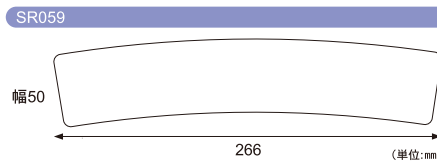

ドア開閉表示用 5シート入

横幅80cm~85cmの
ドアに対応しています。