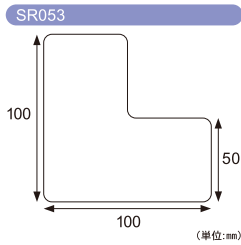

倉庫や工場内の区画表示や位置決めに!

丈夫ではがれにくく、耐久性・耐水性に優れた素材を使用! 剥離紙をはがすだけで簡単に貼れます。

区画表示用 4シート入

● L型