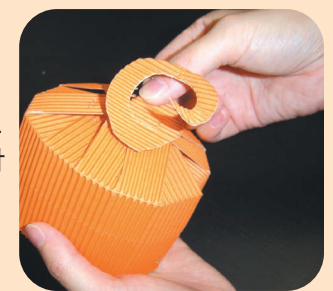

# ハロウィンかぼちゃPOPを作ろう!

用意するもの

**リップルボード**  
(RB06 オレンジが最適です)  
・はさみ・定規・カッター  
・ホッチキス・のり・ボンド  
・セロハンテープなど

## 作りかた

**1** 型紙の裏面に軽くのりを塗り、リップルボードの裏面(凹凸のない面)に貼り付けよう。

**2** 型紙の太い実線にそって顔上・顔下・フタ・ヘタをはさみで切り取ろう。  
※点線は切らないでね!

**3** 点線に定規をあて、カッターで浅く切り、折スジを入れよう。  
※紙の下まで全部切らないように注意!

**4** 顔上・顔下の型紙の青い三角の隣り合うA・Bを重ね合わせ、全体を丸めながらホッチキスで止めよう。最後にのりしろ部分を重ね合わせてホッチキスで止めよう。

**5** 顔上の中央にヘタを、内側から内フタを付けよう。

内側と外側からのりかボンド、セロハンテープなどでくっつけてね。  
顔下にも、内フタ・外フタをくっつけてね。

**6** 型紙から右目・左目・鼻・口を切り抜き、顔上にくっつけて、顔上と顔下を組み合わせれば、完成!