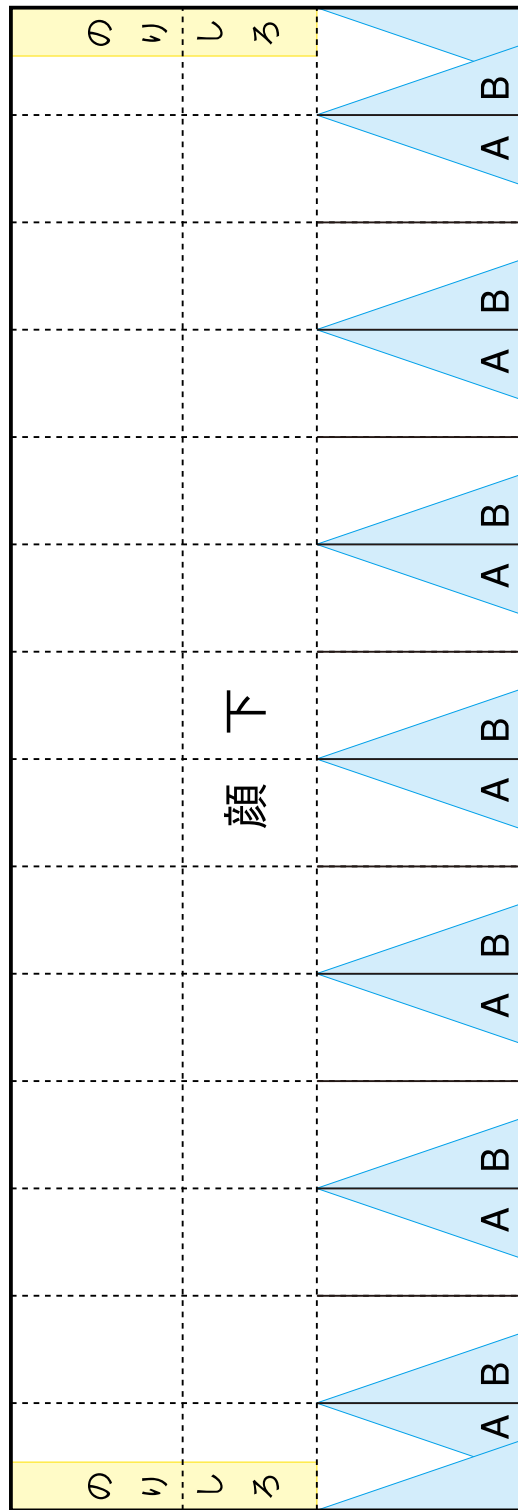

ハロウィンかぼちゃPOP 型紙