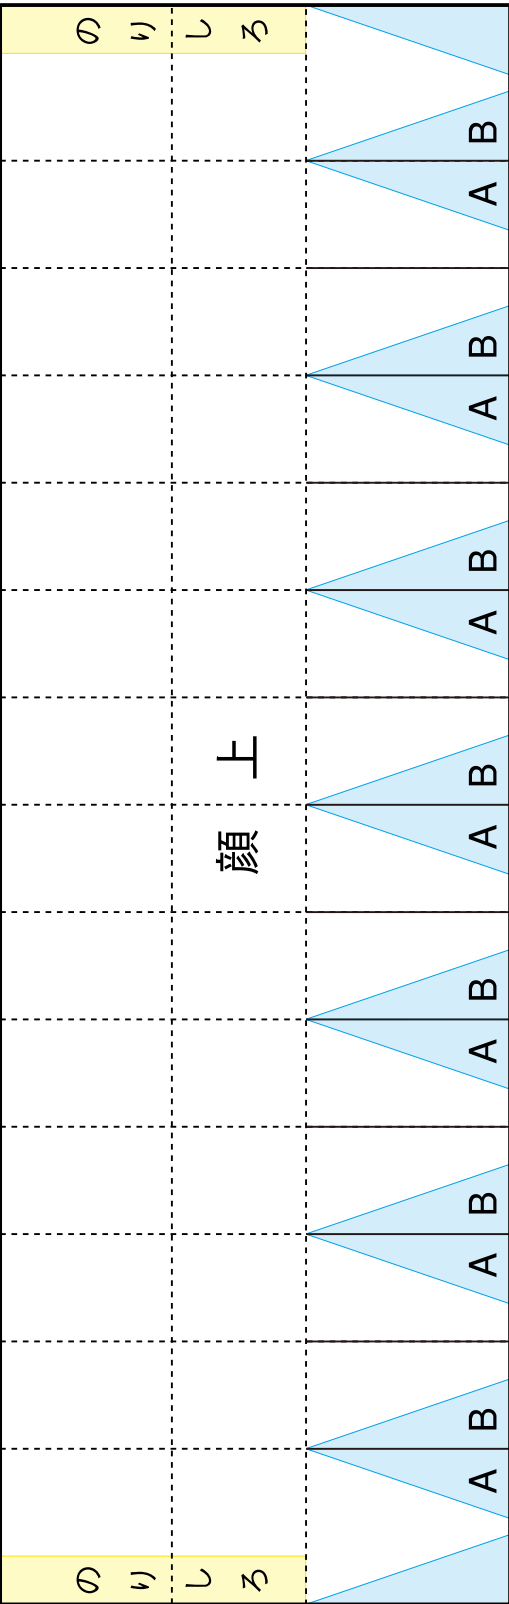

ハロウィンかぼちゃPOP 型紙