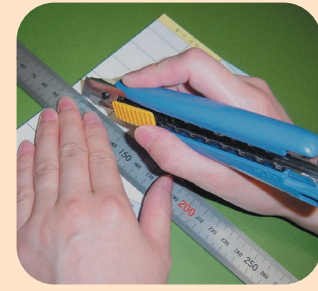

# ハロウィンかぼちゃPOPを作ろう!

用意するもの

**リップルボード**  
(RB06 オレンジが最適です)  
・はさみ・定規・カッター  
・ホッチキス・のり・ボンド  
・セロハンテープなど

## 作りかた

**1** 型紙の裏面に軽くのりを塗り、リップルボードの裏面(凹凸のない面)に貼り付けよう。

**2** 型紙の太い実線にそって顔上・顔下・フタ・ヘタをはさみで切り取ろう。  
※点線は切らないでね!

**3** 点線に定規をあて、カッターで浅く切り、折スジを入れよう。  
※紙の下まで全部切らないように注意!

**4** 顔上・顔下の型紙の青い三角の隣り合うA・Bを重ね合わせ、全体を丸めながらホッチキスで止めよう。最後にのりしろ部分を重ね合わせてホッチキスで止めよう。

**5** 顔上の中央にヘタを、内側から内フタを付けよう。

内側と外側からのりかボンド、セロハンテープなどでくっつけてね。  
顔下にも、内フタ・外フタをくっつけてね。

**6** 型紙から右目・左目・鼻・口を切り抜き、顔上にくっつけて、顔上と顔下を組み合わせれば、完成!