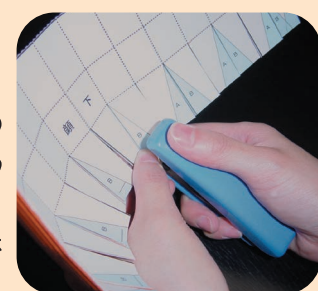

## 作りかた

**1** 型紙の裏面に軽くのりを塗り、リップルボードの裏面(凹凸のない面)に貼り付けよう。

**2** 型紙の太い実線にそって顔上・顔下・フタ・ヘタをはさみで切り取ろう。  
※点線は切らないでね!

**3** 点線に定規をあて、カッターで浅く切り、折スジを入れよう。  
※紙の下まで全部切らないように注意!

**4** 顔上・顔下の型紙の青い三角の隣り合うA・Bを重ね合わせ、全体を丸めながらホッチキスで止めよう。最後にのりしろ部分を重ね合わせてホッチキスで止めよう。

**5** 顔上の中央にヘタを、内側から内フタを付けよう。

内側と外側からのりかボンド、セロハンテープなどでくっつけてね。  
顔下にも、内フタ・外フタをくっつけてね。

**6** 型紙から右目・左目・鼻・口を切り抜き、顔上にくっつけて、顔上と顔下を組み合わせれば、完成!