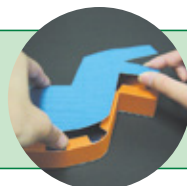

## 作り方

**1** 型紙を切り抜き、リップルボードの上によく配置して型紙を貼り付ける位置を決めよう。  
※リップルボードの波目の方向に注意してね。  
※本体・手・足は2個、台は6個必要なのでうまく配置してね。

**2** 型紙の裏に薄くのりを塗り、リップルボードの裏面(凹凸のない面)に軽く貼り付け、型紙の実線にそって切り抜こう。  
※本体・手・足・台の型紙は何回も使うので、はがしやすい程度にのりつけてね。

**3** 点線に定規をあてカッターで浅く切り、折スジを入れよう。  
※紙を下まで全部切らないように注意!

**4** 下アゴと背中の中のりしろ部分を中へ折り込んでのりや両面テープで固定しよう。

**5** 頭と背中をのりや両面テープでくっつけよう。同じように下アゴと胸もくっつけてね。

**6** 本体の片方に5で作ったパーツ2個と腹をくっつけよう。

**7** 6に本体の残り片方をくっつけよう。

**8** 支柱と台6個をそれぞれ丸めてホッチキスなどで止め、支柱の周りを囲むようにホッチキスで止めて連結させよう。

**9** 支柱を本体に差し込み、のりや両面テープで固定しよう。

**10** おまけを切り抜こう。手・足・目・歯を本体にくっつけ、草を丸めて台に差し込み、完成!!

型紙の拡大率を変えると、親子の恐竜が作れるよ!

※写真の使用イメージは、型紙を141%拡大して作成しています。

工作や店頭POP、絵手紙などに…