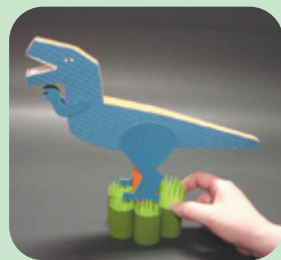

**3** 点線に定規をあてカッターで浅く切り、折スジを入れよう。  
※紙を下まで全部切らないように注意!

**4** 下アゴと背中の中のりしろ部分を中へ折り込んでのりや両面テープで固定しよう。

**5** 頭と背中をのりや両面テープでくっつけよう。同じように下アゴと胸もくっつけてね。

**6** 本体の片方に5で作ったパーツ2個と腹をくっつけよう。

**7** 6に本体の残り片方をくっつけよう。

**8** 支柱と台6個をそれぞれ丸めてホッチキスなどで止め、支柱の周りを囲むようにホッチキスで止めて連結させよう。

**9** 支柱を本体に差し込み、のりや両面テープで固定しよう。

**10** おまけを切り抜こう。手・足・目・歯を本体にくっつけ、草を丸めて台に差し込み、完成!!

型紙の拡大率を変えると、親子の恐竜が作れるよ!

※写真の使用イメージは、型紙を141%拡大して作成しています。

工作や店頭POP、絵手紙などに…