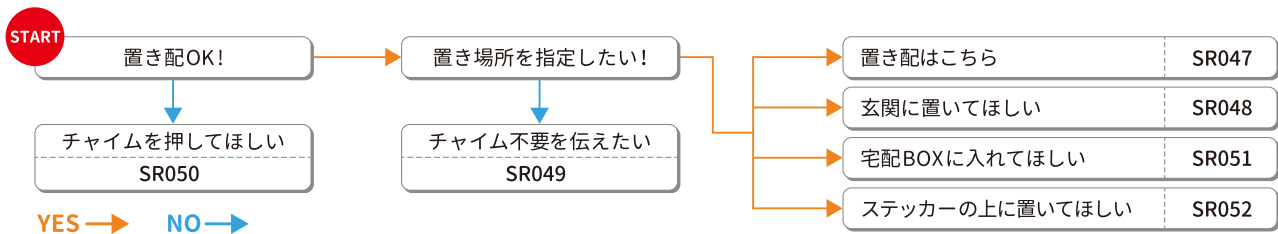

配送業者さんに伝えたい内容で「置き配ステッカー」を選ぼう!

■本製品がはがれた場合等の配達トラブル等についての責はご容赦いただけます。

■再剥離タイプののりを使用していますが、まれに貼ったステッカーがはがしにくい場合や、はがしたときに被着面を傷めたり、のりが残ることがあります。

■曲面、表面の凹凸がはげしいもの、アスファルト、コンクリート、大理石・御影石・砂岩系の石などの天然石、金属、木材、皮革などに貼るとはがれたり、貼り付け面が変色する場合があります。また、防水・防汚加工など表面に加工が施されたものには貼り付きが弱い場合があります。

※記載されている会社名・商品名は各社の商標または登録商標です。※掲載事項は改良のため予告なく変更する場合がございますのでご了承ください。※掲載商品のイラストや写真は印刷により実際の色彩と多少異なる場合がございますので、あらかじめご了承ください。※使用例はイメージです。

HiSAGO

代理店様・販売店様専用窓口 ヒサゴコールセンター
TEL 052-936-7801 FAX 052-936-1398

お客様専用窓口 ヒサゴインフォメーションセンター
TEL 052-936-1631 FAX 052-936-1396

ヒサゴホームページ <https://www.hisago.co.jp/>

ご注文は…